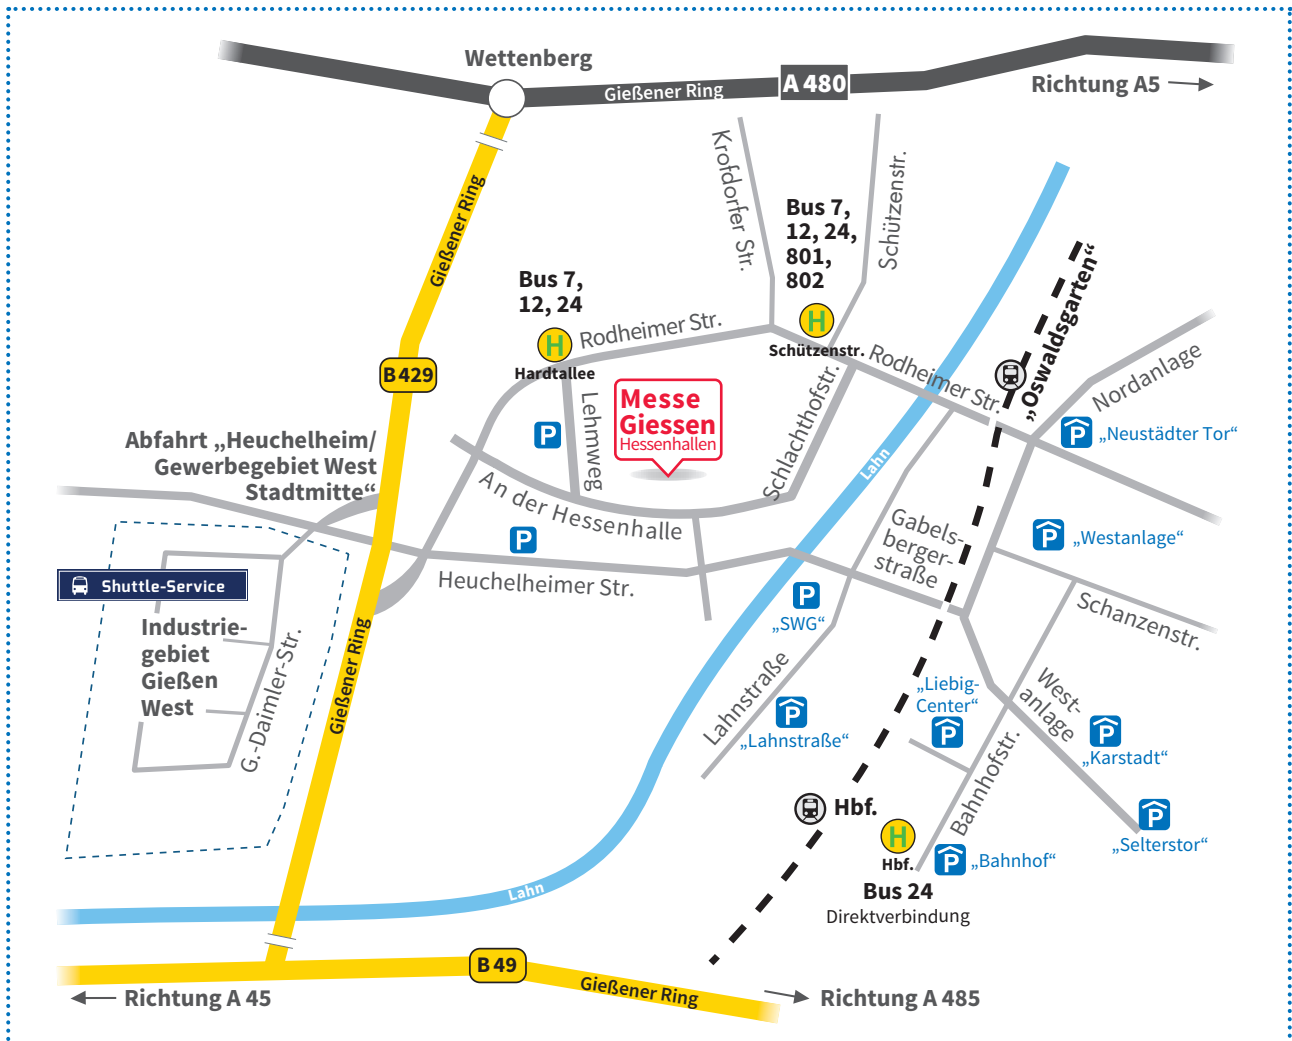

Parkhäuser	Stellplätze	Besonderheiten
Neustädter Tor	ca. 1.000	rund um die Uhr geöffnet, auch So.
Westanlage	560	Einfahrt: Mo.–Sa. 5–22 Uhr, So. 7–22 Uhr; Ausfahrt jederzeit
Liebig-Center/Flutgraben 4	380	6–21 Uhr, So. geschlossen
Karstadt	ca. 800	Mo.–Fr. 7–19:30 Uhr, Sa. 7–18:30 Uhr, So. geschlossen
Lahnstraße	450	rund um die Uhr geöffnet, auch So.
Bahnhof	241	rund um die Uhr geöffnet, auch So.
Selterstor	153	Mo.–So. 6–23:59 Uhr
Parkplätze	Stellplätze	Besonderheiten
SWG/Lahnstr.	ca. 500	nur Fr. ab 13:00 Uhr und Sa./So. ab 8:00 Uhr
Schlachthofstr.	ca. 80	öffentliche Parkplätze an der Straße
An der Hessenhalle	ca. 300	öffentlicher Parkplatz
Lehmweg	ca. 220	öffentlicher Parkplatz
Industriegebiet West	ca. 1.000	Pendelbus für Großveranstaltungen*
Messegelände P Ost	250	privat, nur temporär geöffnet
Messegelände P West	500	privat, nur temporär geöffnet